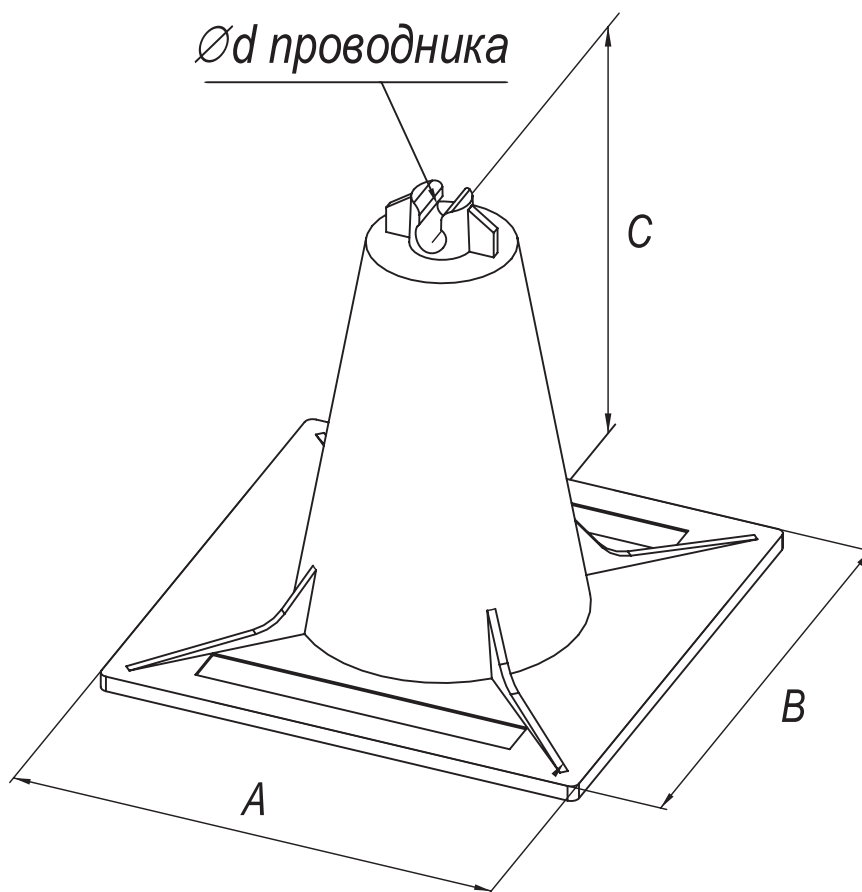

# Держатель кровельный пластиковый для мягкой кровли Н-110

Предназначен для фиксации токоотвода на плоской мягкой кровле.  
Крепится при помощи морозостойкого клея или битумных полос.

Код	Размеры, мм				Масса, кг
	A	B	C	Ød	
30002	120	120	120	8	0,060